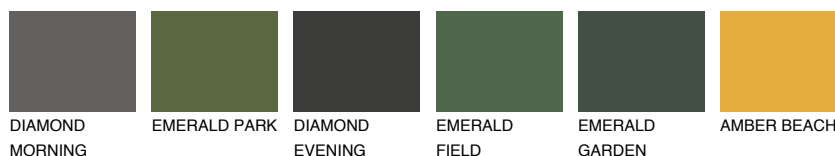

AMBER ISLAND

33%

Matching colours

Цветове

Интензивни

За повече информация за мазилки и бои, вижте на www.ceresit.bg

*Показаните цветове се отнасят за мазилки и бои Ceresit. Поради използването на цифрови техники, представените цветове може да се различават от оригиналните и поради тази причина не могат да се разглеждат като надеждно цветово представяне. Препоръчваме да проверите автентични цветови мостри.