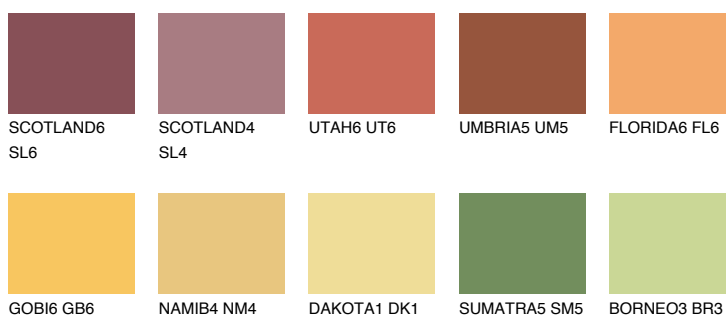

**AMBER ISLAND**

☀ 33%

Matching colours**Цветове****Интензивни**

За повече информация за мазилки и бои, вижте на
www.ceresit.bg

*Показаните цветове се отнасят за мазилки и бои Ceresit. Поради използването на цифрови техники, представените цветове може да се различават от оригиналните и поради тази причина не могат да се разглеждат като надеждно цветово представяне. Препоръчваме да проверите автентични цветови мостри.