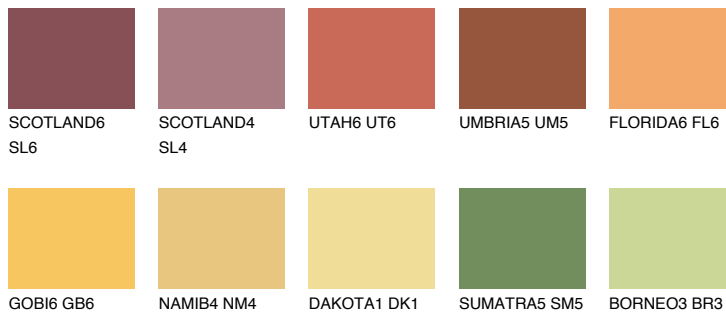

AMBER ISLAND

33%

Matching colours

Цветове

Интензивни

За повече информация за мазилки и бои, вижте на www.ceresit.bg

*Показаните цветове се отнасят за мазилки и бои Ceresit. Поради използването на цифрови техники, представените цветове може да се различават от оригиналните и поради тази причина не могат да се разглеждат като надеждно цветово представяне. Препоръчваме да проверите автентични цветови мостри.