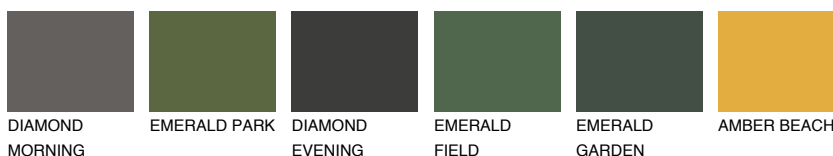

AMBER ISLAND

33%

Matching colours

Цветове

Интензивни

За повече информация за мазилки и бои, вижте на
www.ceresit.bg

*Показаните цветове се отнасят за мазилки и бои Ceresit. Поради използването на цифрови техники, представените цветове може да се различават от оригиналните и поради тази причина не могат да се разглеждат като надеждно цветово представяне. Препоръчваме да проверите автентични цветови мостри.