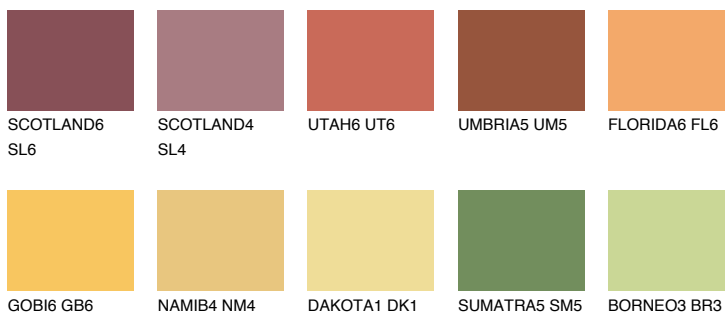

AMBER ISLAND

33%

Matching colours

Цветове

Интензивни

За повече информация за мазилки и бои, вижте на
www.ceresit.bg

*Показаните цветове се отнасят за мазилки и бои Ceresit. Поради използването на цифрови техники, представените цветове може да се различават от оригиналните и поради тази причина не могат да се разглеждат като надеждно цветово представяне. Препоръчваме да проверите автентични цветови мостри.