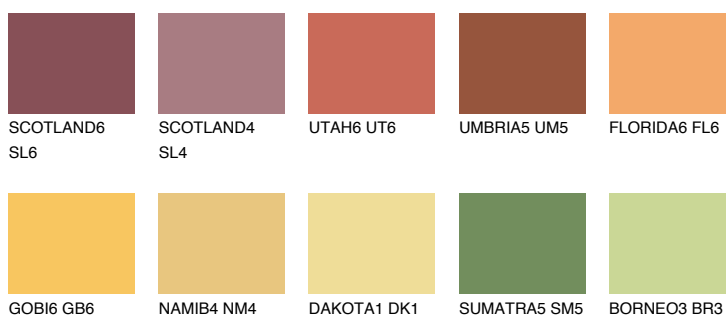

## AMBER ISLAND

33%

### Matching colours

#### Цветове

#### Интензивни

За повече информация за мазилки и бои, вижте на  
[www.ceresit.bg](http://www.ceresit.bg)

\*Показаните цветове се отнасят за мазилки и бои Ceresit. Поради използването на цифрови техники, представените цветове може да се различават от оригиналните и поради тази причина не могат да се разглеждат като надеждно цветово представяне. Препоръчваме да проверите автентични цветови мостри.