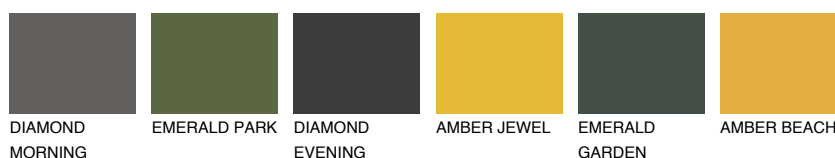

AMBER GLASS

43%

Matching colours

Цветове

Интензивни

За повече информация за мазилки и бои, вижте на www.ceresit.bg

*Показаните цветове се отнасят за мазилки и бои Ceresit. Поради използването на цифрови техники, представените цветове може да се различават от оригиналните и поради тази причина не могат да се разглеждат като надеждно цветово представяне. Препоръчваме да проверите автентични цветови мостри.