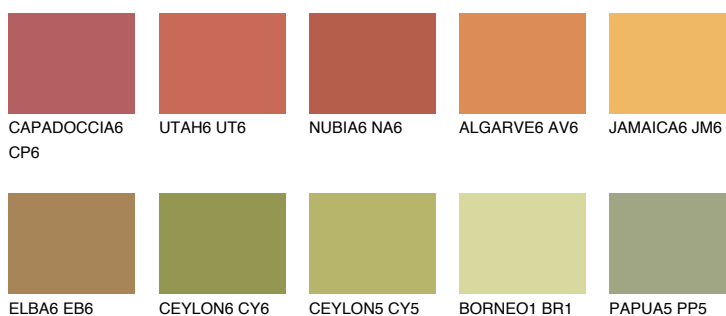

AMBER GLASS

43%

Matching colours

Цветове

Интензивни

За повече информация за мазилки и бои, вижте на www.ceresit.bg

*Показаните цветове се отнасят за мазилки и бои Ceresit. Поради използването на цифрови техники, представените цветове може да се различават от оригиналните и поради тази причина не могат да се разглеждат като надеждно цветово представяне. Препоръчваме да проверите автентични цветови мостри.