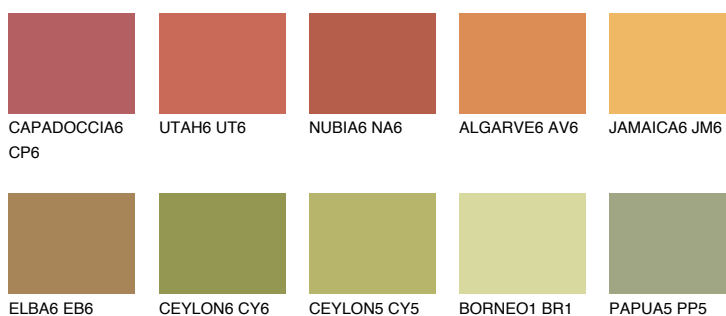

**AMBER GLASS**

☀ 43%

Matching colours**Цветове****Интензивни**

За повече информация за мазилки и бои, вижте на
www.ceresit.bg

*Показаните цветове се отнасят за мазилки и бои Ceresit. Поради използването на цифрови техники, представените цветове може да се различават от оригиналните и поради тази причина не могат да се разглеждат като надеждно цветово представяне. Препоръчваме да проверите автентични цветови мостри.