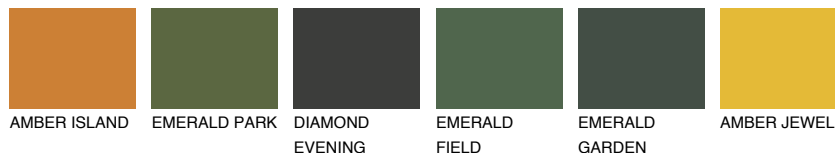

**AMBER BEACH**

☀ 51%

Matching colours**Цветове****Интензивни**

За повече информация за мазилки и бои, вижте на
www.ceresit.bg

*Показаните цветове се отнасят за мазилки и бои Ceresit. Поради използването на цифрови техники, представените цветове може да се различават от оригиналните и поради тази причина не могат да се разглеждат като надеждно цветово представяне. Препоръчваме да проверите автентични цветови мостри.