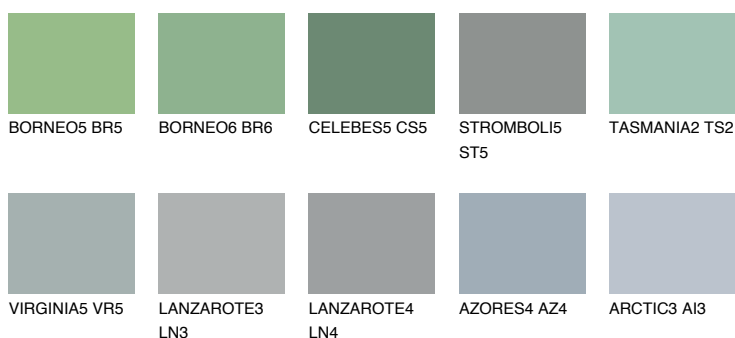

## VIRGINIA6 VR6

☾ 31%    **TSR 27%**

## Matching colours

### Цветове