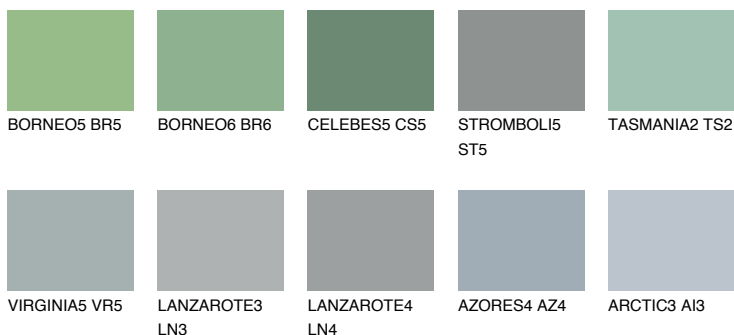

VIRGINIA6 VR6

☀ 31% **TSR 27%**

Matching colours

Цветове

Интензивни

За повече информация за мазилки и бои, вижте на
www.ceresit.bg