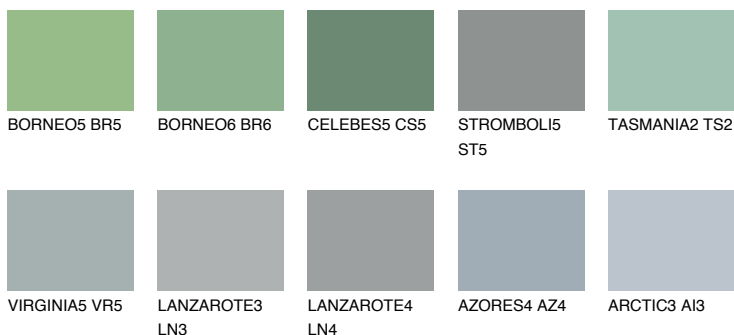

VIRGINIA6 VR6

☾ 31% **TSR 27%**

Matching colours

Цветове

Интензивни

За повече информация за мазилки и бои, вижте на
www.ceresit.bg

*Показаните цветове се отнасят за мазилки и бои Ceresit. Поради използването на цифрови техники, представените цветове може да се различават от оригиналните и поради тази причина не могат да се разглеждат като надеждно цветово представяне. Препоръчваме да проверите автентични цветови мостри.