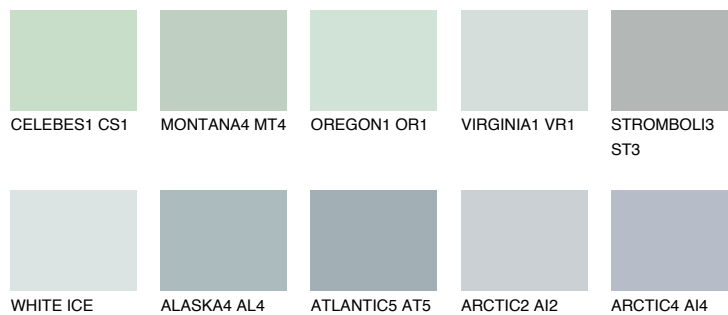

ATLANTIC3 AT3

59% **TSR** 56%

Matching colours

Цветове

Интензивни

За повече информация за мазилки и бои, вижте на
www.ceresit.bg