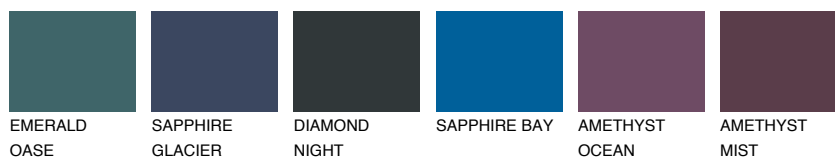

ATLANTIC3 AT3

59% **TSR** 56%

Matching colours

Цветове

Интензивни

За повече информация за мазилки и бои, вижте на
www.ceresit.bg