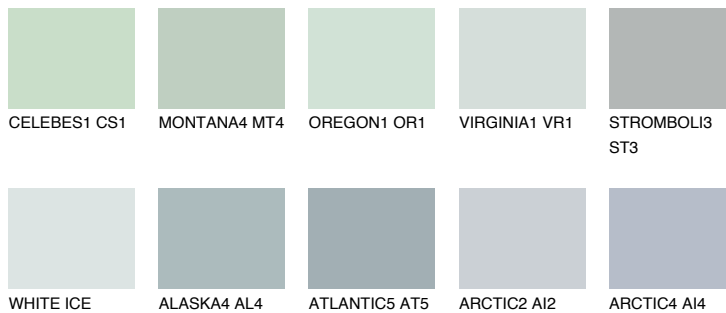

ATLANTIC3 AT359% **TSR** 56%**Matching colours****Цветове****Интензивни**

За повече информация за мазилки и бои, вижте на
www.ceresit.bg