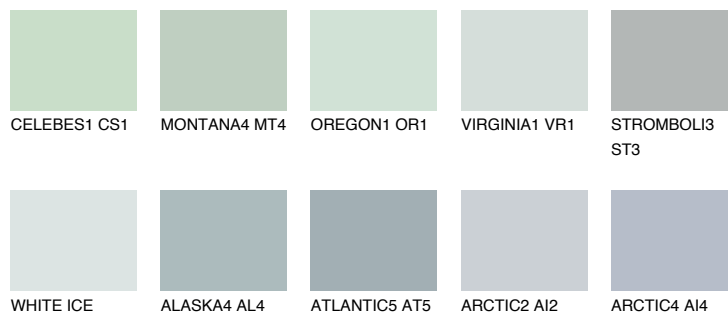

ATLANTIC3 AT359% **TSR** 56%**Matching colours****Цветове****Интензивни**

За повече информация за мазилки и бои, вижте на
www.ceresit.bg