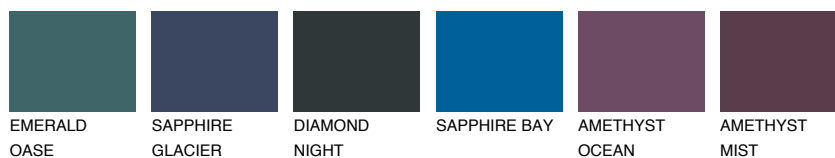

ATLANTIC3 AT359% **TSR** 56%**Matching colours****Цветове****Интензивни**

За повече информация за мазилки и бои, вижте на
www.ceresit.bg