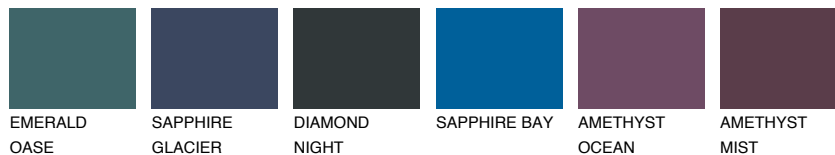

ATLANTIC3 AT359% **TSR** 56%**Matching colours****Цветове****Интензивни**

За повече информация за мазилки и бои, вижте на
www.ceresit.bg