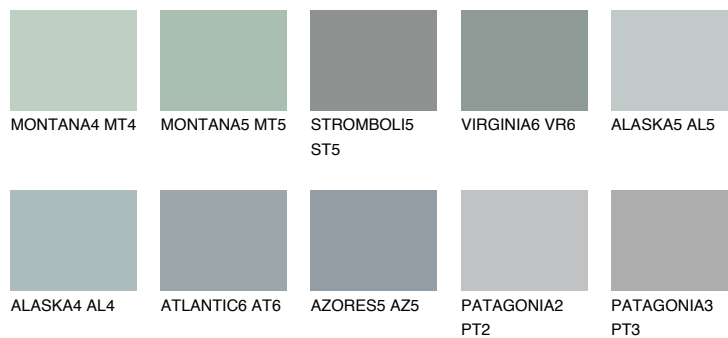

VIRGINIA5 VR5

43% TSR 40%

Matching colours

Цветове

Интензивни

За повече информация за мазилки и бои, вижте на www.ceresit.bg

*Показаните цветове се отнасят за мазилки и бои Ceresit. Поради използването на цифрови техники, представените цветове може да се различават от оригиналните и поради тази причина не могат да се разглеждат като надеждно цветово представяне. Препоръчваме да проверите автентични цветови мостри.