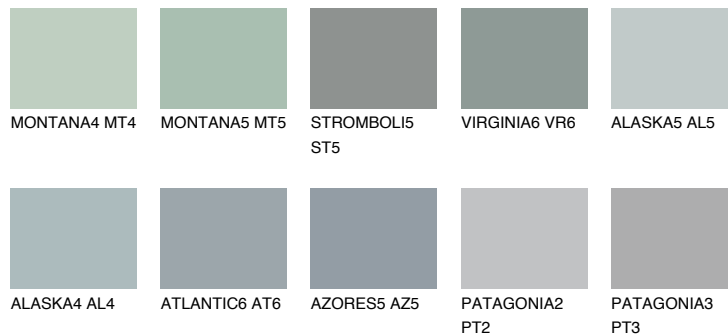

## VIRGINIA5 VR5

43% **TSR** 40%

## Matching colours

### Цветове