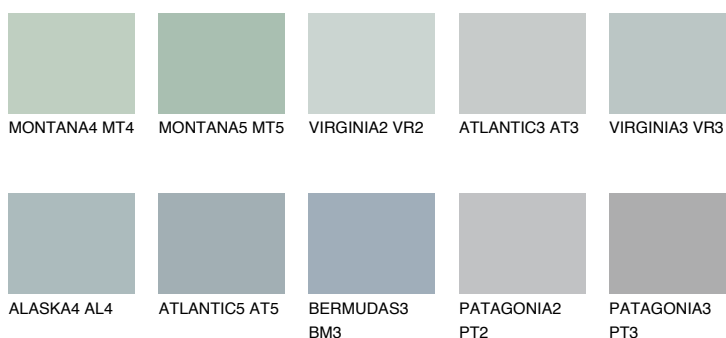

VIRGINIA4 VR4

49% **TSR** 43%

Matching colours

Цветове

Интензивни

За повече информация за мазилки и бои, вижте на www.ceresit.bg

*Показаните цветове се отнасят за мазилки и бои Ceresit. Поради използването на цифрови техники, представените цветове може да се различават от оригиналните и поради тази причина не могат да се разглеждат като надеждно цветово представяне. Препоръчваме да проверите автентични цветови мостри.