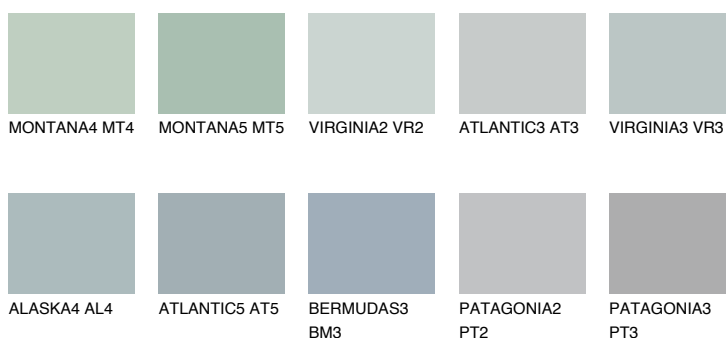

## VIRGINIA4 VR4

49% **TSR** 43%

## Matching colours

### Цветове