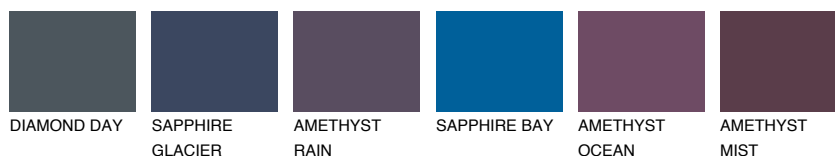

VIRGINIA3 VR355% **TSR** 52%**Matching colours****Цветове****Интензивни**

За повече информация за мазилки и бои, вижте на www.ceresit.bg