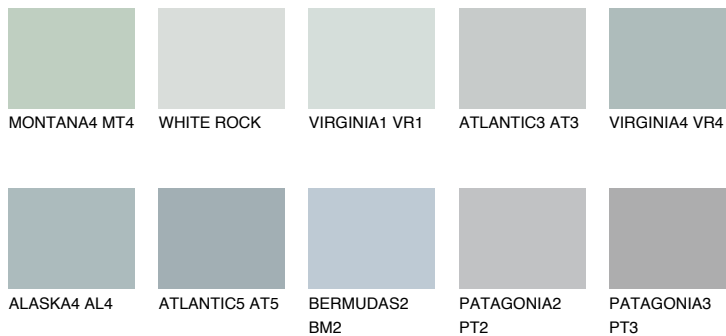

VIRGINIA3 VR355% **TSR** 52%**Matching colours****Цветове****Интензивни**

За повече информация за мазилки и бои, вижте на www.ceresit.bg