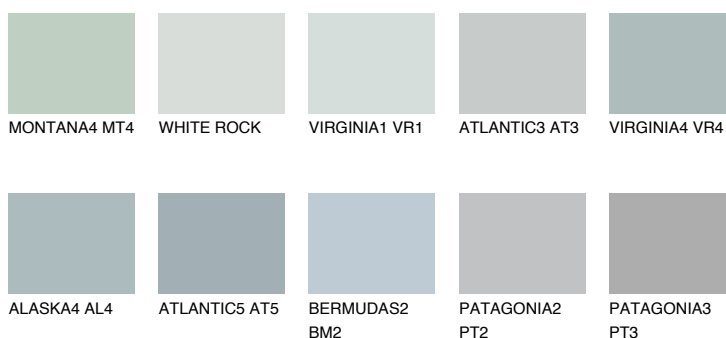

VIRGINIA3 VR3

55% **TSR** 52%

Matching colours

Цветове

Интензивни

За повече информация за мазилки и бои, вижте на
www.ceresit.bg

*Показаните цветове се отнасят за мазилки и бои Ceresit. Поради използването на цифрови техники, представените цветове може да се различават от оригиналните и поради тази причина не могат да се разглеждат като надеждно цветово представяне. Препоръчваме да проверите автентични цветови мостри.