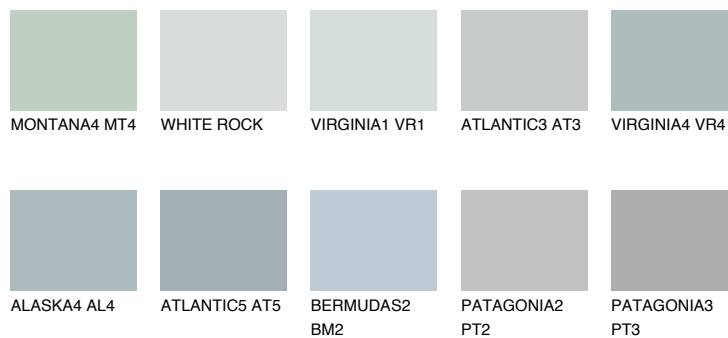

VIRGINIA3 VR3

55% **TSR** 52%

Matching colours

Цветове

Интензивни

За повече информация за мазилки и бои, вижте на
www.ceresit.bg

*Показаните цветове се отнасят за мазилки и бои Ceresit. Поради използването на цифрови техники, представените цветове може да се различават от оригиналните и поради тази причина не могат да се разглеждат като надеждно цветово представяне. Препоръчваме да проверите автентични цветови мостри.