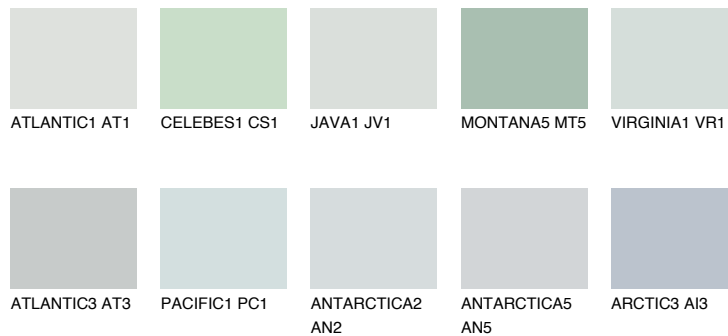

VIRGINIA2 VR2

65% TSR 62%

Matching colours

Цветове

Интензивни

За повече информация за мазилки и бои, вижте на www.ceresit.bg

*Показаните цветове се отнасят за мазилки и бои Ceresit. Поради използването на цифрови техники, представените цветове може да се различават от оригиналните и поради тази причина не могат да се разглеждат като надеждно цветово представяне. Препоръчваме да проверите автентични цветови мостри.