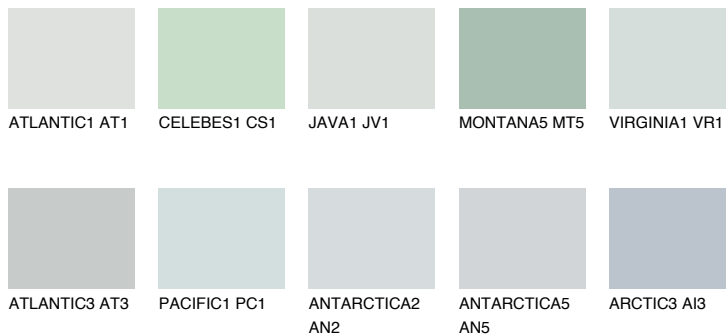

VIRGINIA2 VR265% **TSR** 62%**Matching colours****Цветове****Интензивни**

За повече информация за мазилки и бои, вижте на
www.ceresit.bg

*Показаните цветове се отнасят за мазилки и бои Ceresit. Поради използването на цифрови техники, представените цветове може да се различават от оригиналните и поради тази причина не могат да се разглеждат като надеждно цветово представяне. Препоръчваме да проверите автентични цветови мостри.