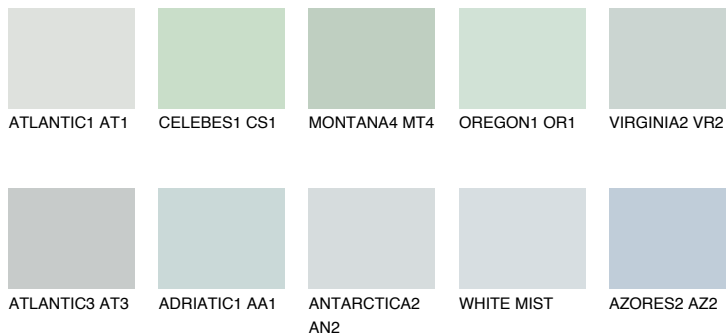

VIRGINIA1 VR1

71% **TSR** 71%

Matching colours

Цветове

Интензивни

За повече информация за мазилки и бои, вижте на
www.ceresit.bg