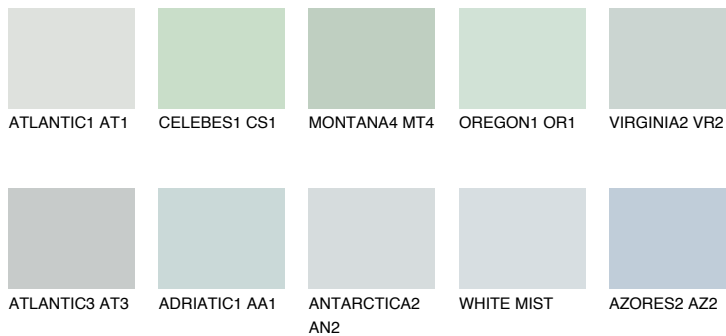

VIRGINIA1 VR171% **TSR** 71%**Matching colours****Цветове****Интензивни**

За повече информация за мазилки и бои, вижте на
www.ceresit.bg