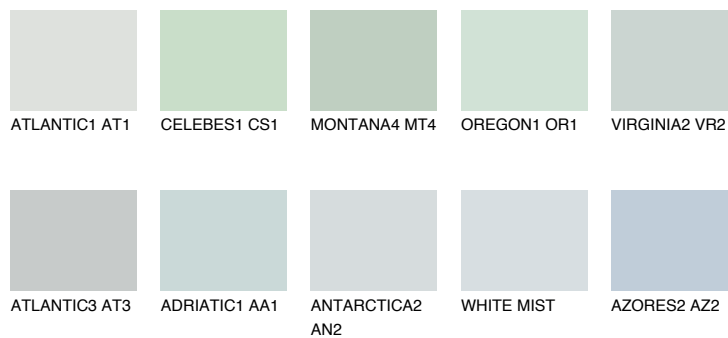

VIRGINIA1 VR1

71% **TSR** 71%

Matching colours

Цветове

Интензивни

За повече информация за мазилки и бои, вижте на
www.ceresit.bg