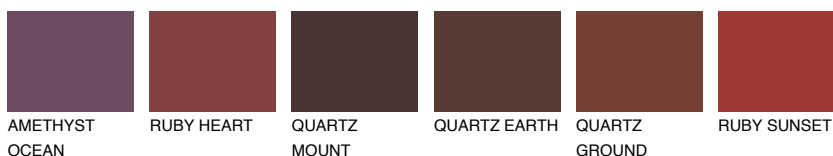

NEBRASKA6 NB6

16% **TSR** 13%

Matching colours

Цветове

Интензивни

За повече информация за мазилки и бои, вижте на
www.ceresit.bg