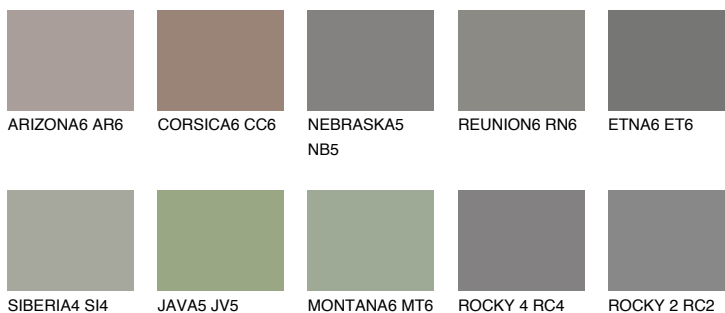

NEBRASKA6 NB6

16% **TSR** 13%

Matching colours

Цветове

Интензивни

За повече информация за мазилки и бои, вижте на
www.ceresit.bg