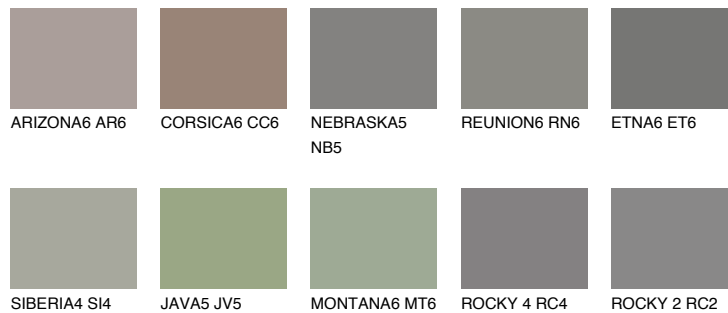

NEBRASKA6 NB6

16% **TSR** 13%

Matching colours

Цветове

Интензивни

За повече информация за мазилки и бои, вижте на
www.ceresit.bg