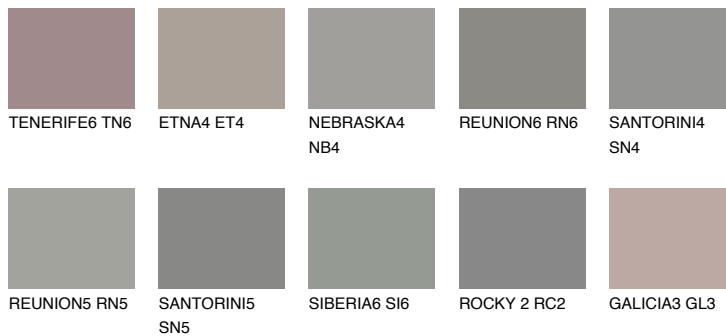

NEBRASKA5 NB5

☀ 22% **TSR 18%**

Matching colours

Цветове

Интензивни

За повече информация за мазилки и бои, вижте на www.ceresit.bg

*Показаните цветове се отнасят за мазилки и бои Ceresit. Поради използването на цифрови техники, представените цветове може да се различават от оригиналните и поради тази причина не могат да се разглеждат като надеждно цветово представяне. Препоръчваме да проверите автентични цветови мостри.