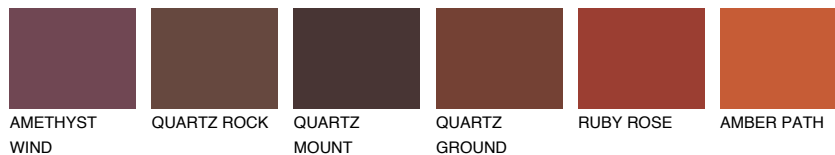

NEBRASKA5 NB5

☀ 22% **TSR 18%**

Matching colours

Цветове

Интензивни

За повече информация за мазилки и бои, вижте на www.ceresit.bg

*Показаните цветове се отнасят за мазилки и бои Ceresit. Поради използването на цифрови техники, представените цветове може да се различават от оригиналните и поради тази причина не могат да се разглеждат като надеждно цветово представяне. Препоръчваме да проверите автентични цветови мостри.