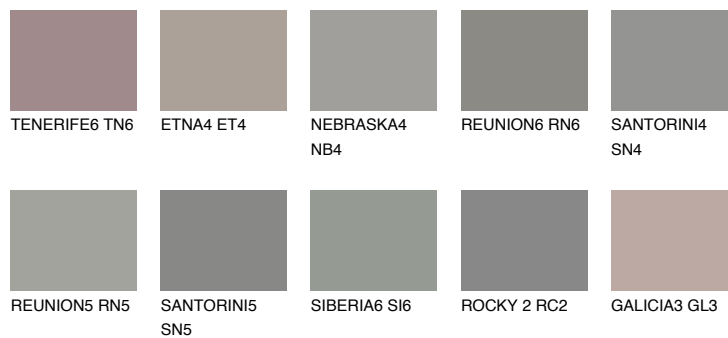

NEBRASKA5 NB5

☀ 22% **TSR 18%**

Matching colours

Цветове

Интензивни

За повече информация за мазилки и бои, вижте на www.ceresit.bg

*Показаните цветове се отнасят за мазилки и бои Ceresit. Поради използването на цифрови техники, представените цветове може да се различават от оригиналните и поради тази причина не могат да се разглеждат като надеждно цветово представяне. Препоръчваме да проверите автентични цветови мостри.