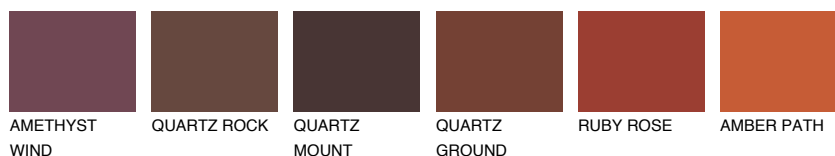

NEBRASKA5 NB5

☀ 22% **TSR 18%**

Matching colours

Цветове

Интензивни

За повече информация за мазилки и бои, вижте на www.ceresit.bg

*Показаните цветове се отнасят за мазилки и бои Ceresit. Поради използването на цифрови техники, представените цветове може да се различават от оригиналните и поради тази причина не могат да се разглеждат като надеждно цветово представяне. Препоръчваме да проверите автентични цветови мостри.