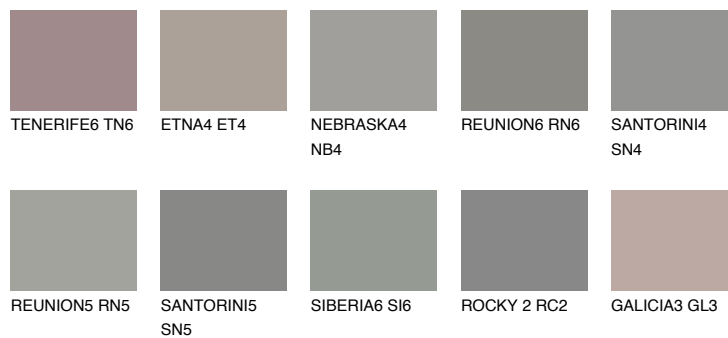

NEBRASKA5 NB5

☀ 22% **TSR 18%**

Matching colours

Цветове

Интензивни

За повече информация за мазилки и бои, вижте на
www.ceresit.bg