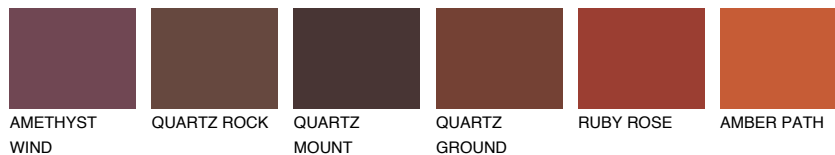

NEBRASKA5 NB5

☀ 22% **TSR 18%**

Matching colours

Цветове

Интензивни

За повече информация за мазилки и бои, вижте на
www.ceresit.bg