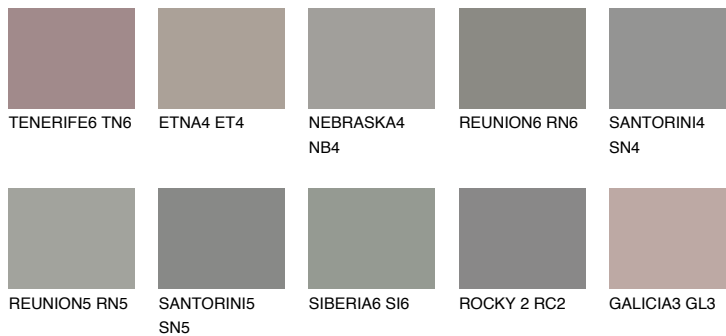

**NEBRASKA5 NB5**☾ 22% **TSR 18%****Matching colours****Цветове****Интензивни**

За повече информация за мазилки и бои, вижте на
www.ceresit.bg