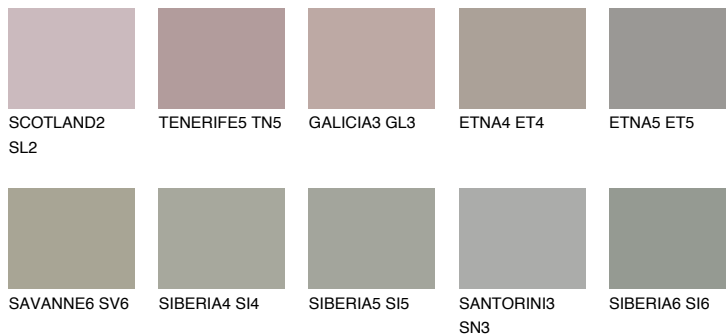

NEBRASKA4 NB4

35% TSR 29%

Matching colours

Цветове

Интензивни

За повече информация за мазилки и бои, вижте на
www.ceresit.bg