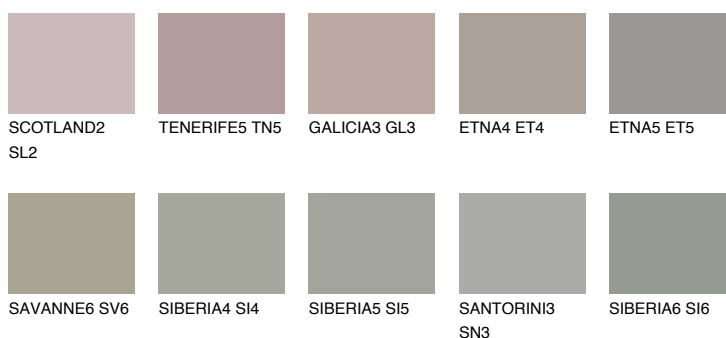

NEBRASKA4 NB4

35% **TSR** 29%

Matching colours

Цветове

Интензивни

За повече информация за мазилки и бои, вижте на
www.ceresit.bg