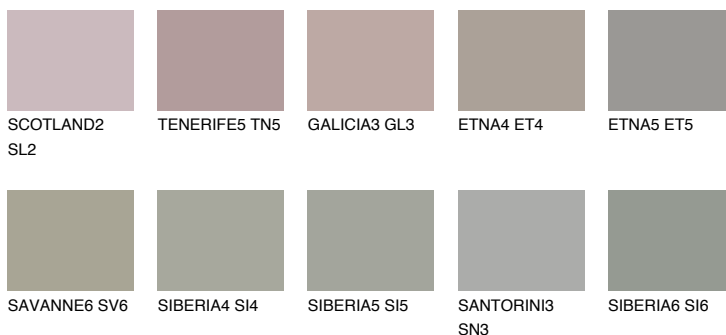

NEBRASKA4 NB4

35% **TSR** 29%

Matching colours

Цветове

Интензивни

За повече информация за мазилки и бои, вижте на
www.ceresit.bg