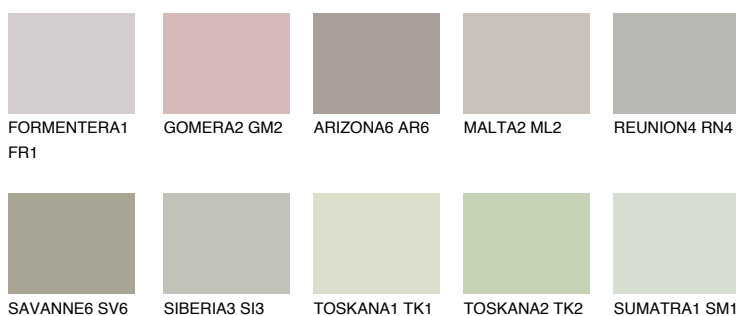

**NEBRASKA3 NB3**50% **TSR** 44%

Matching colours

Цветове

Интензивни

За повече информация за мазилки и бои, вижте на
www.ceresit.bg

*Показаните цветове се отнасят за мазилки и бои Ceresit. Поради използването на цифрови техники, представените цветове може да се различават от оригиналните и поради тази причина не могат да се разглеждат като надеждно цветово представяне. Препоръчваме да проверите автентични цветови мостри.