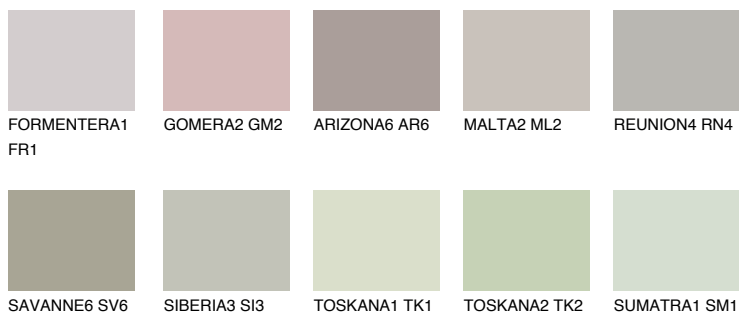

NEBRASKA3 NB3

50% TSR 44%

Matching colours

Цветове

Интензивни

За повече информация за мазилки и бои, вижте на www.ceresit.bg

*Показаните цветове се отнасят за мазилки и бои Ceresit. Поради използването на цифрови техники, представените цветове може да се различават от оригиналните и поради тази причина не могат да се разглеждат като надеждно цветово представяне. Препоръчваме да проверите автентични цветови мостри.