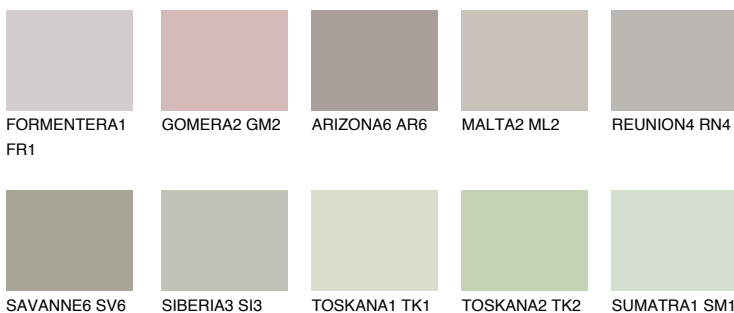

NEBRASKA3 NB3

50% TSR 44%

Matching colours

Цветове

Интензивни

За повече информация за мазилки и бои, вижте на www.ceresit.bg

*Показаните цветове се отнасят за мазилки и бои Ceresit. Поради използването на цифрови техники, представените цветове може да се различават от оригиналните и поради тази причина не могат да се разглеждат като надеждно цветово представяне. Препоръчваме да проверите автентични цветови мостри.