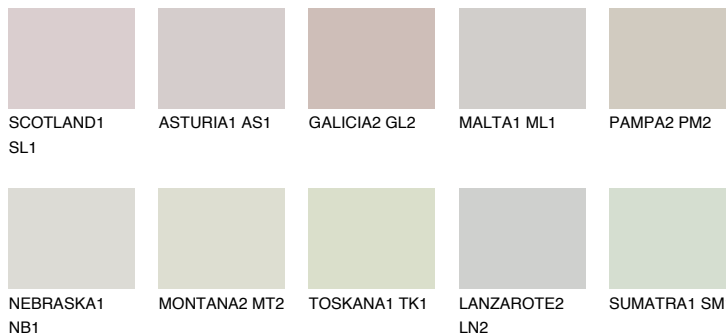


**NEBRASKA2 NB2**60% **TSR** 53%

Matching colours

Цветове

Интензивни

За повече информация за мазилки и бои, вижте на
www.ceresit.bg