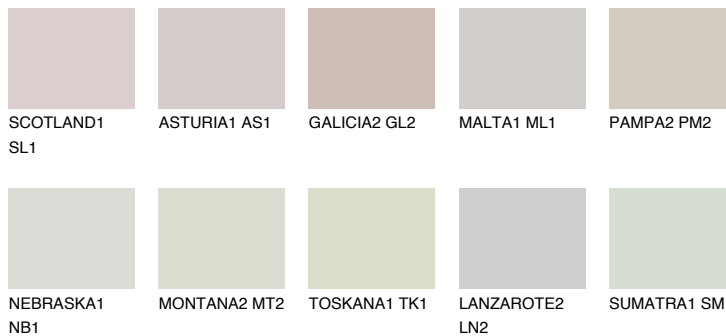


**NEBRASKA2 NB2**60% **TSR** 53%

## Matching colours

### Цветове