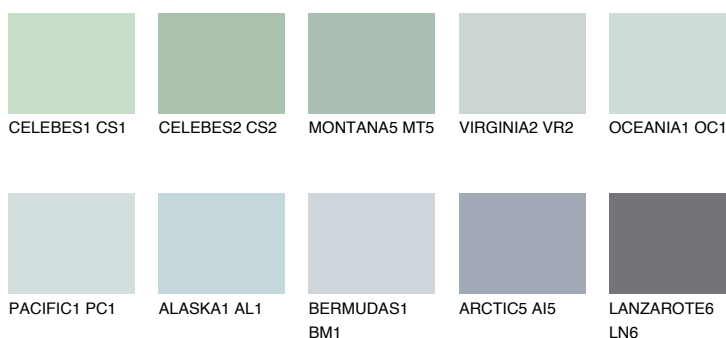

ATLANTIC2 AT264% **TSR** 59%**Matching colours****Цветове****Интензивни**

За повече информация за мазилки и бои, вижте на
www.ceresit.bg