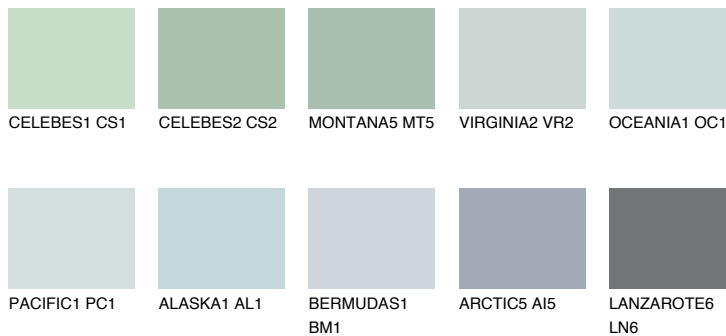

ATLANTIC2 AT264% **TSR** 59%**Matching colours****Цветове****Интензивни**

За повече информация за мазилки и бои, вижте на www.ceresit.bg

*Показаните цветове се отнасят за мазилки и бои Ceresit. Поради използването на цифрови техники, представените цветове може да се различават от оригиналните и поради тази причина не могат да се разглеждат като надеждно цветово представяне. Препоръчваме да проверите автентични цветови мостри.