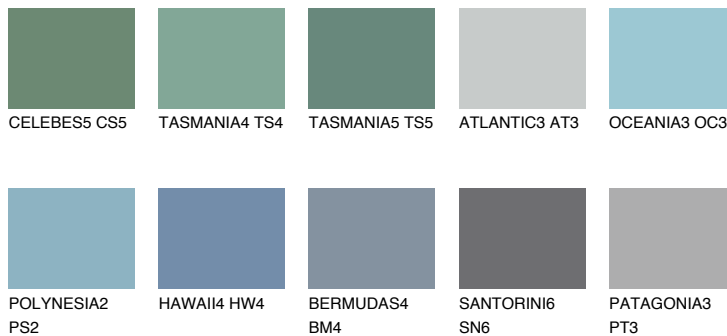

**ADRIATIC5 AA5**44% **TSR** 51%**Matching colours****Цветове****Интензивни**

За повече информация за мазилки и бои, вижте на www.ceresit.bg