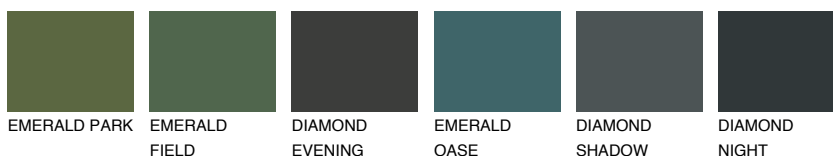

Интензивни