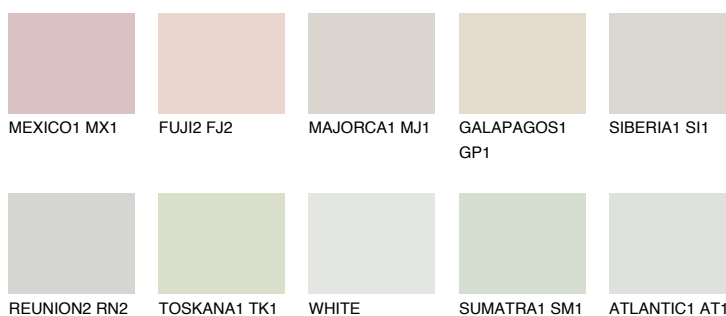

**NEBRASKA1 NB1**71% **TSR** 60%

## Matching colours

### Цветове