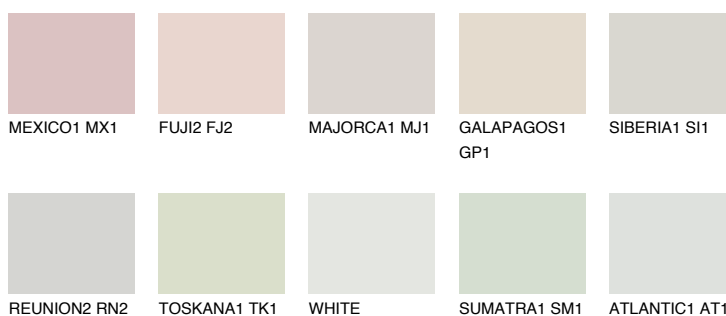


**NEBRASKA1 NB1**71% **TSR** 60%

Matching colours

Цветове

Интензивни

За повече информация за мазилки и бои, вижте на
www.ceresit.bg