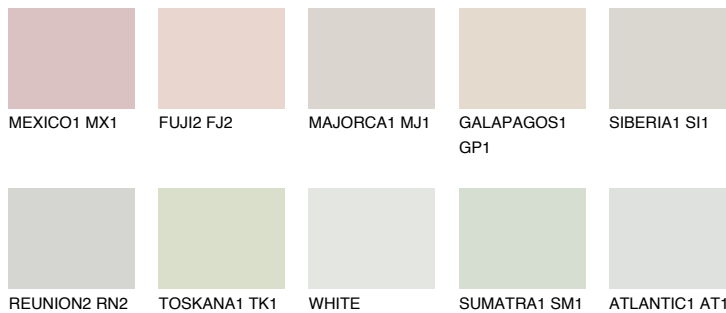

**NEBRASKA1 NB1**71% **TSR** 60%

Matching colours

Цветове

Интензивни

За повече информация за мазилки и бои, вижте на
www.ceresit.bg