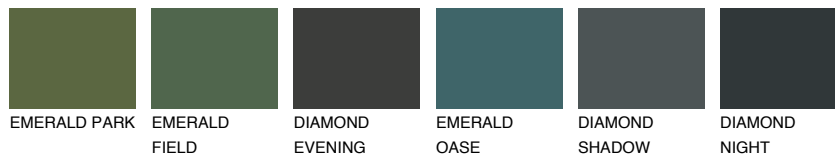

**NEBRASKA1 NB1**71% **TSR** 60%

Matching colours

Цветове

Интензивни

За повече информация за мазилки и бои, вижте на
www.ceresit.bg