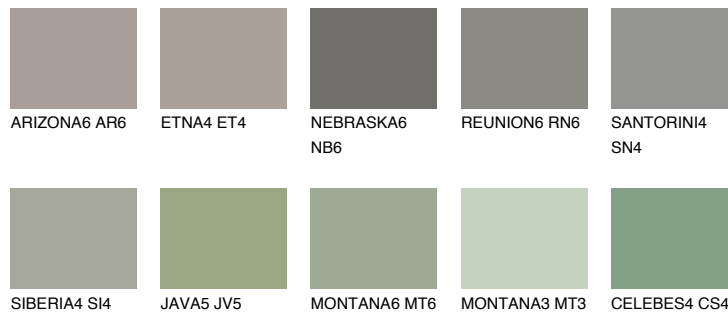

ETNA6 ET6

☼ 18% **TSR** 17%

Matching colours

Цветове

Интензивни

За повече информация за мазилки и бои, вижте на
www.ceresit.bg