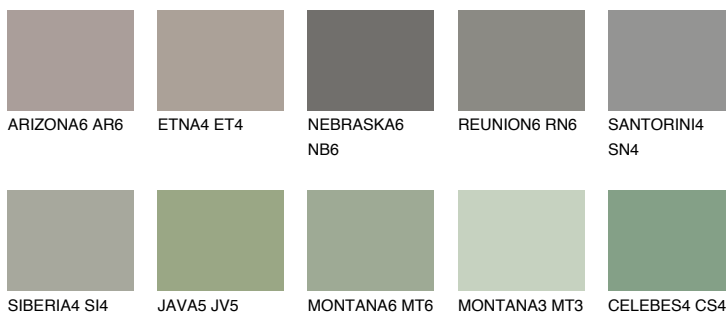

**ETNA6 ET6**

☀ 18%    **TSR** 17%

## Matching colours

### Цветове