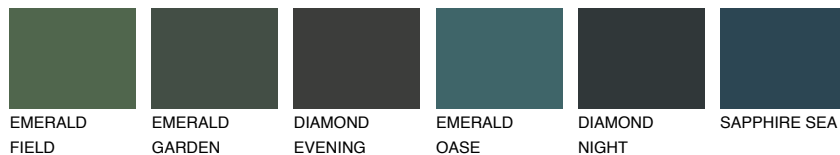

ETNA6 ET6

☼ 18% **TSR** 17%

Matching colours

Цветове

Интензивни

За повече информация за мазилки и бои, вижте на
www.ceresit.bg