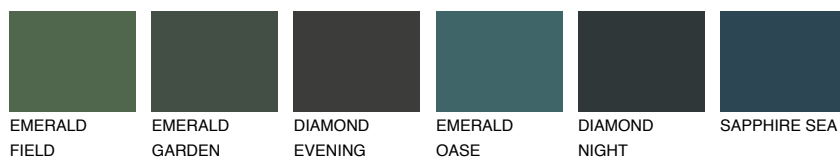

ETNA6 ET6

☀ 18% **TSR** 17%

Matching colours

Цветове

Интензивни

За повече информация за мазилки и бои, вижте на
www.ceresit.bg