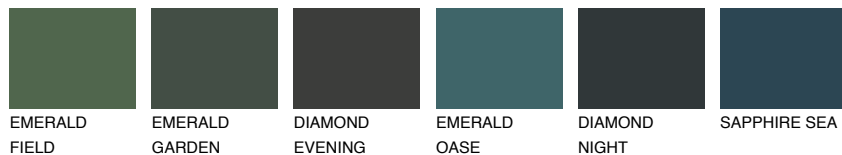

**ETNA6 ET6**18% **TSR** 17%

Matching colours

Цветове

Интензивни

За повече информация за мазилки и бои, вижте на www.ceresit.bg