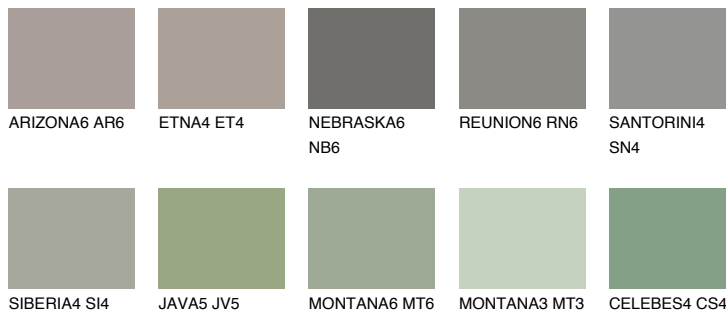

**ETNA6 ET6**18% **TSR** 17%

Matching colours

Цветове

Интензивни

За повече информация за мазилки и бои, вижте на www.ceresit.bg