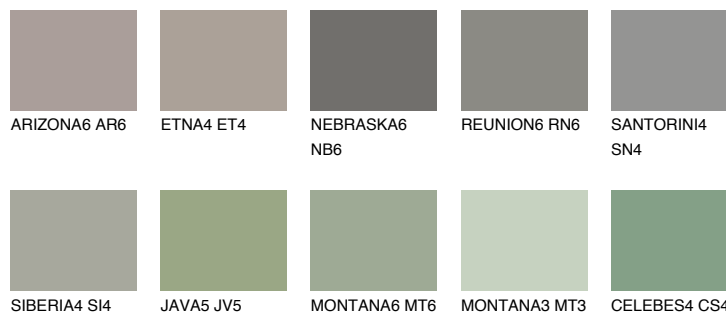

ETNA6 ET6

☀ 18% **TSR** 17%

Matching colours

Цветове

Интензивни

За повече информация за мазилки и бои, вижте на
www.ceresit.bg