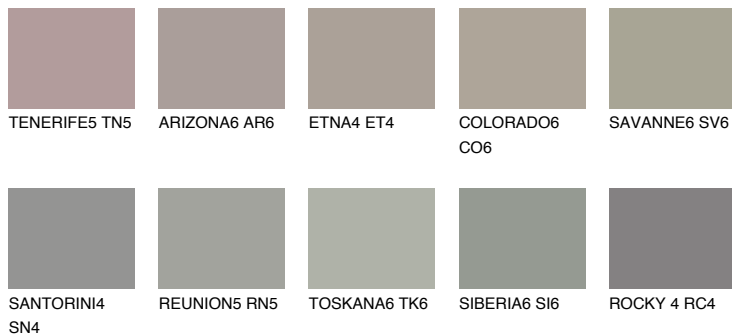

ETNA5 ET5

32% **TSR** 26%

Matching colours

Цветове

Интензивни

За повече информация за мазилки и бои, вижте на
www.ceresit.bg