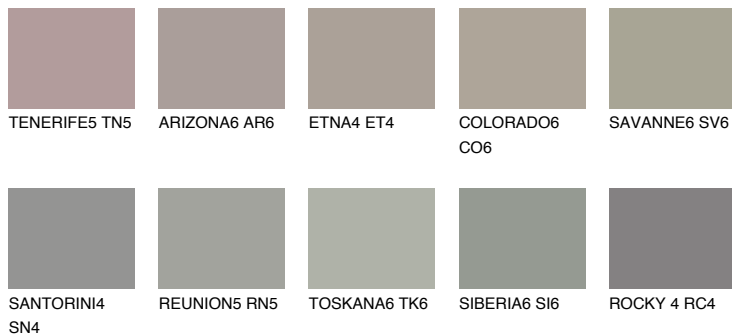

**ETNA5 ET5**32% **TSR** 26%

Matching colours

Цветове

Интензивни

За повече информация за мазилки и бои, вижте на www.ceresit.bg