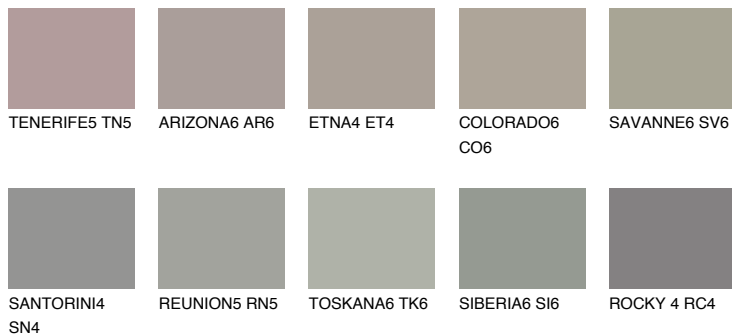

ETNA5 ET5

☀ 32% **TSR** 26%

Matching colours

Цветове

Интензивни

За повече информация за мазилки и бои, вижте на www.ceresit.bg

*Показаните цветове се отнасят за мазилки и бои Ceresit. Поради използването на цифрови техники, представените цветове може да се различават от оригиналните и поради тази причина не могат да се разглеждат като надеждно цветово представяне. Препоръчваме да проверите автентични цветови мостри.