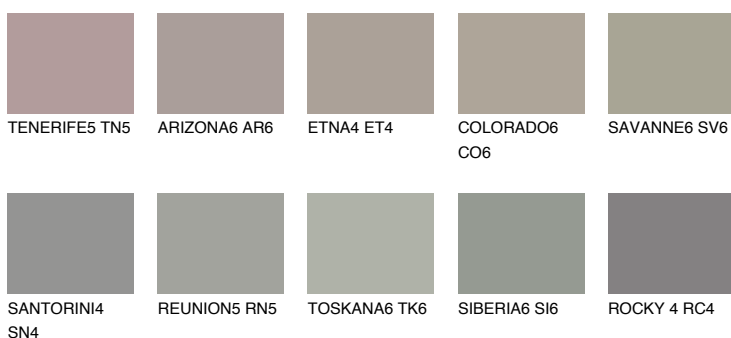

ETNA5 ET5

32% **TSR** 26%

Matching colours

Цветове

Интензивни

За повече информация за мазилки и бои, вижте на www.ceresit.bg