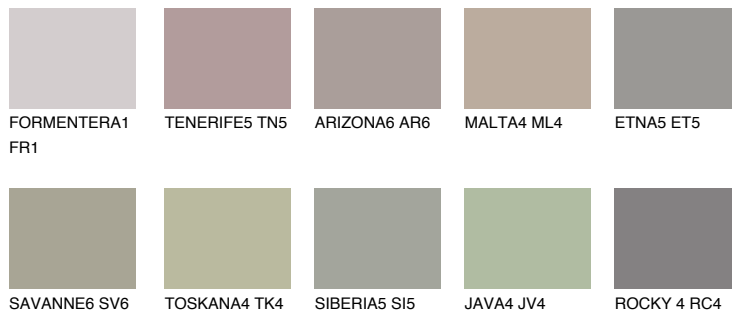

**ETNA4 ET4**36% **TSR** 34%

## Matching colours

### Цветове