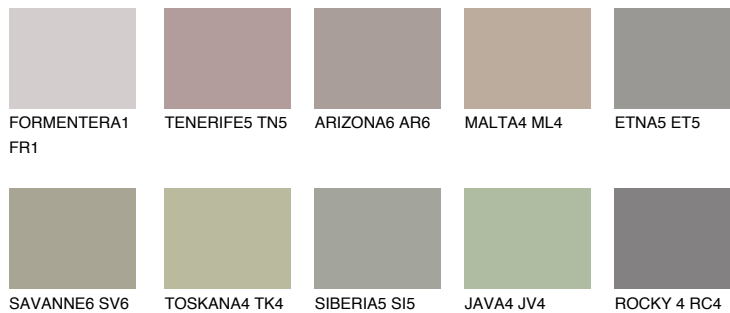

ETNA4 ET4

36% **TSR** 34%

Matching colours

Цветове

Интензивни

За повече информация за мазилки и бои, вижте на
www.ceresit.bg