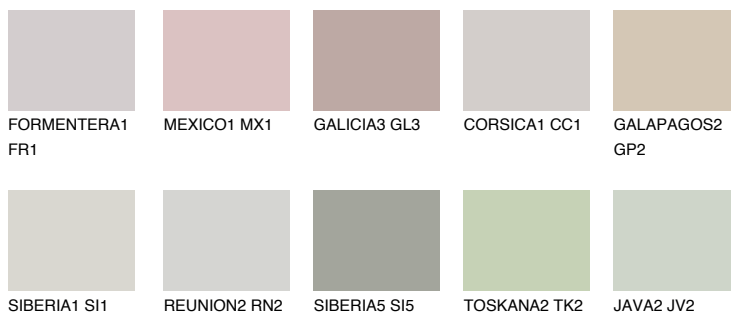

**ЕТНА3 ЕТ3**48% **TSR** 42%

## Matching colours

### Цветове