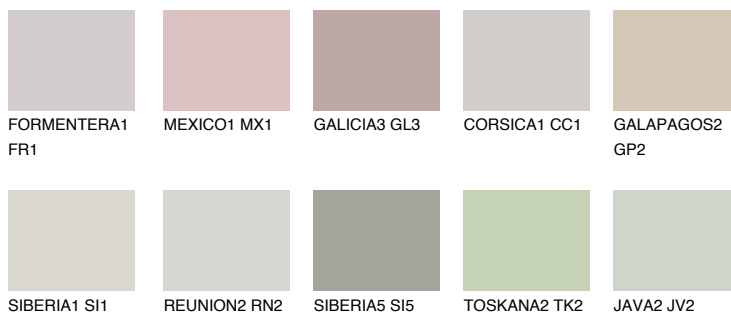

**ЕТНА3 ЕТ3**48% **TSR** 42%

Matching colours

Цветове

Интензивни

За повече информация за мазилки и бои, вижте на
www.ceresit.bg