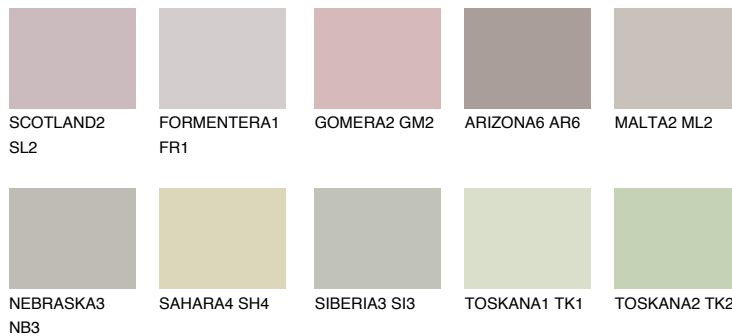

ETNA2 ET2

55% **TSR** 49%

Matching colours

Цвето̀ве

Интензивни

За повече информация за мазилки и бои, вижте на
www.ceresit.bg