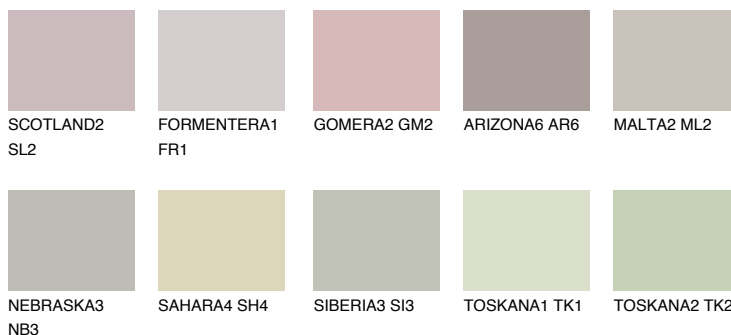

**ETNA2 ET2**

55% **TSR** 49%

## Matching colours

### Цветове