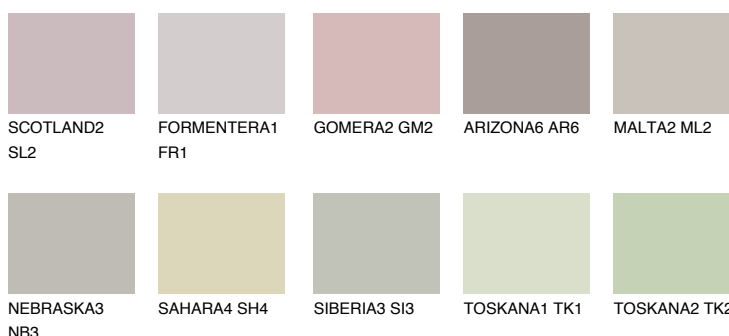

ETNA2 ET2

55% **TSR** 49%

Matching colours

Цвето̀ве

Интензивни

За повече информация за мазилки и бои, вижте на
www.ceresit.bg