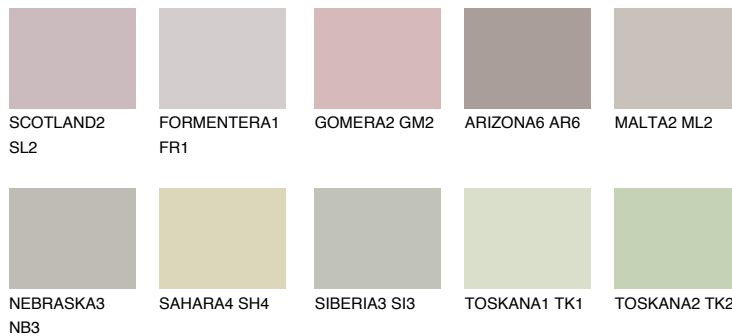

**ETNA2 ET2**

55% **TSR** 49%

## Matching colours

### Цветове