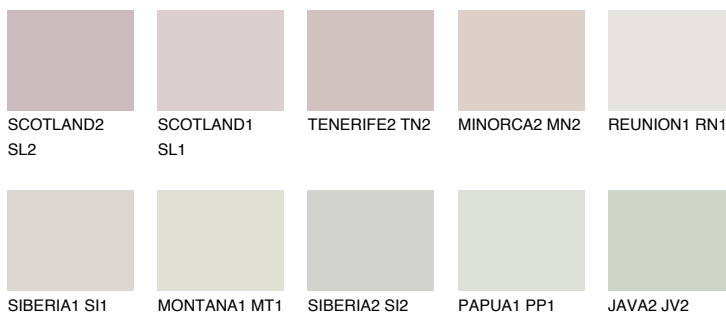

ETNA1 ET1

68% **TSR** 61%

Matching colours

Цветове

Интензивни

За повече информация за мазилки и бои, вижте на
www.ceresit.bg