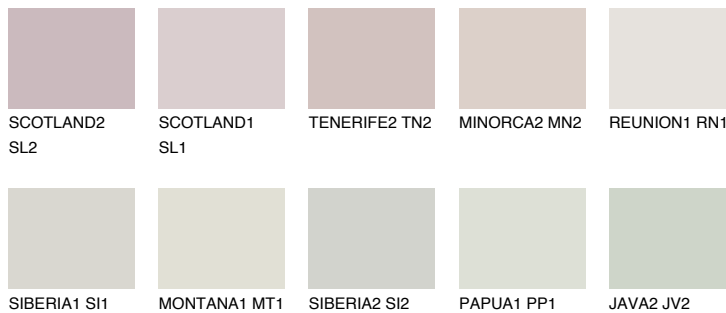

**ETNA1 ET1**

68% **TSR** 61%

## Matching colours

### Цветове