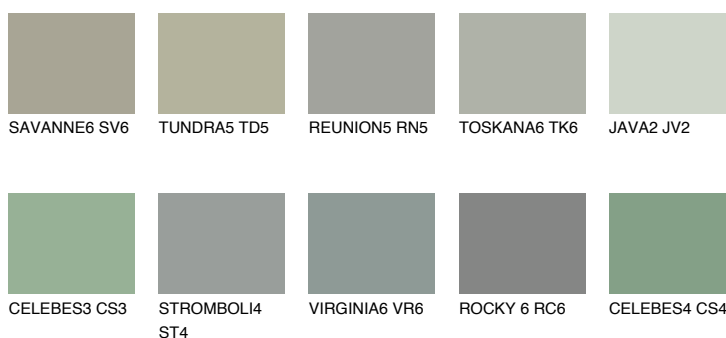

SIBERIA6 SI6

☀ 31% **TSR 40%**

Matching colours

Цветове

Интензивни

За повече информация за мазилки и бои, вижте на
www.ceresit.bg

*Показаните цветове се отнасят за мазилки и бои Ceresit. Поради използването на цифрови техники, представените цветове може да се различават от оригиналните и поради тази причина не могат да се разглеждат като надеждно цветово представяне. Препоръчваме да проверите автентични цветови мостри.