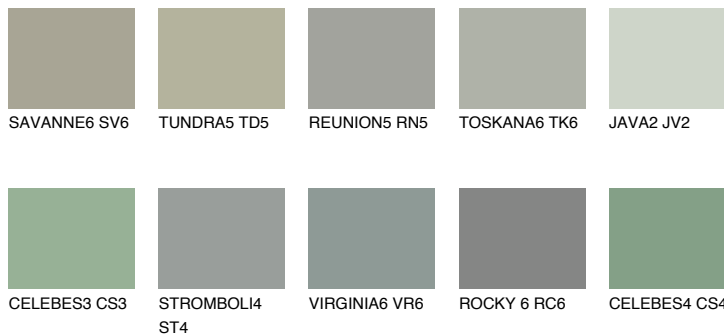

## SIBERIA6 SI6

☾ 31% **TSR 40%**

### Matching colours

#### Цветове