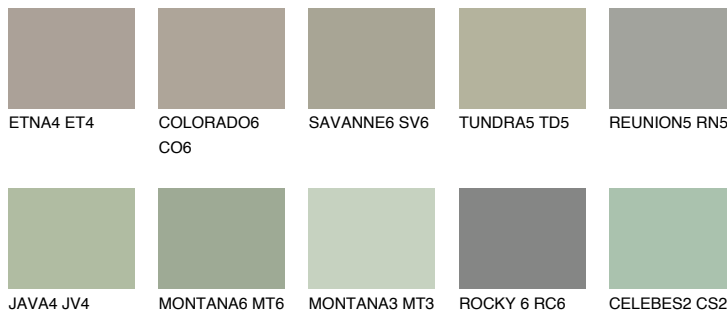

SIBERIA5 SI5☀ 37% **TSR 32%****Matching colours****Цветове****Интензивни**

За повече информация за мазилки и бои, вижте на
www.ceresit.bg

*Показаните цветове се отнасят за мазилки и бои Ceresit. Поради използването на цифрови техники, представените цветове може да се различават от оригиналните и поради тази причина не могат да се разглеждат като надеждно цветово представяне. Препоръчваме да проверите автентични цветови мостри.