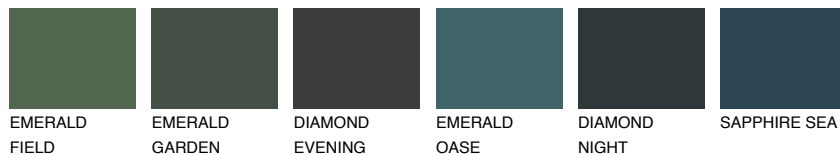

SIBERIA5 SI5☀ 37% **TSR 32%****Matching colours****Цветове****Интензивни**

За повече информация за мазилки и бои, вижте на
www.ceresit.bg

*Показаните цветове се отнасят за мазилки и бои Ceresit. Поради използването на цифрови техники, представените цветове може да се различават от оригиналните и поради тази причина не могат да се разглеждат като надеждно цветово представяне. Препоръчваме да проверите автентични цветови мостри.