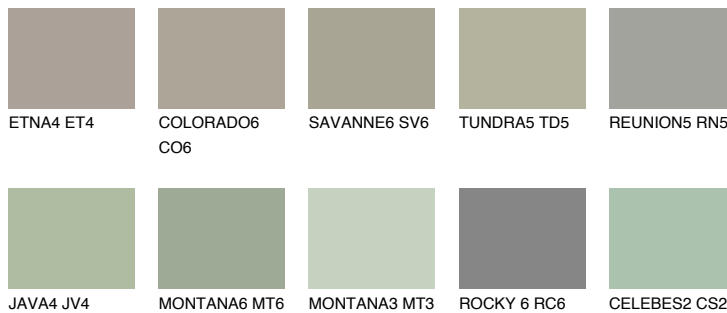

SIBERIA5 SI5☀ 37% **TSR 32%****Matching colours****Цветове****Интензивни**

За повече информация за мазилки и бои, вижте на
www.ceresit.bg