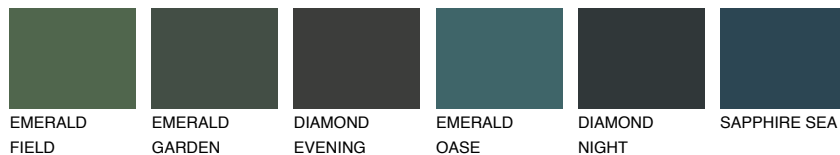

SIBERIA5 SI5☀ 37% **TSR 32%****Matching colours****Цветове****Интензивни**

За повече информация за мазилки и бои, вижте на
www.ceresit.bg