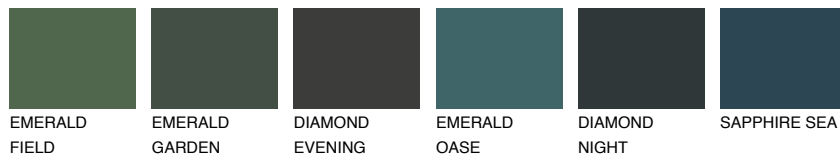

SIBERIA5 SI5

☀ 37% **TSR 32%**

Matching colours

Цветове

Интензивни

За повече информация за мазилки и бои, вижте на
www.ceresit.bg