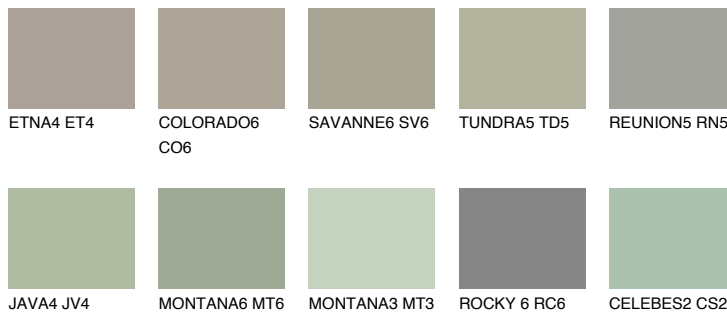

SIBERIA5 SI5

☀ 37% **TSR 32%**

Matching colours

Цветове

Интензивни

За повече информация за мазилки и бои, вижте на
www.ceresit.bg