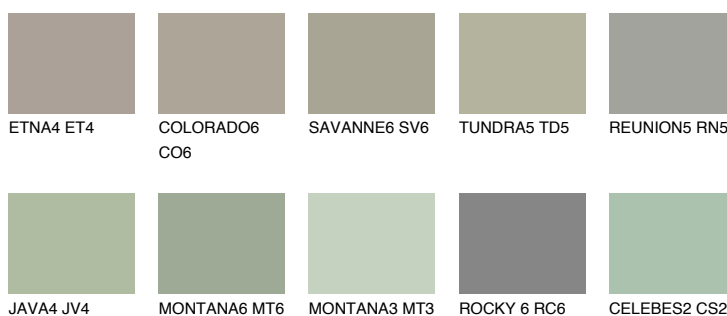

SIBERIA5 SI5

☀ 37% **TSR 32%**

Matching colours

Цветове

Интензивни

За повече информация за мазилки и бои, вижте на
www.ceresit.bg

*Показаните цветове се отнасят за мазилки и бои Ceresit. Поради използването на цифрови техники, представените цветове може да се различават от оригиналните и поради тази причина не могат да се разглеждат като надеждно цветово представяне. Препоръчваме да проверите автентични цветови мостри.